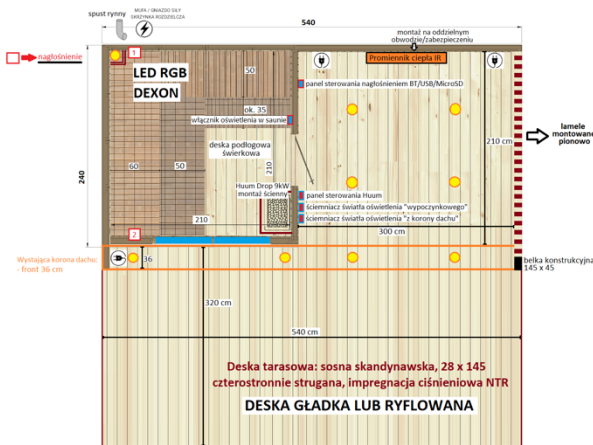

DACH/RYNNY - KOLOR DO WYBORU

BŁOCZKI BETONOWE / FUNDAMENT - ZGODNIE Z NASZYMI WYTYCZNYMI!

WWW.SAUNA-SYSTEM.PL

SAUNA SYSTEM

www.sauna-system.pl

+48 720 950 120 – Krzysztof

+48 505 029 946 – Piotr

saunasys@gmail.com