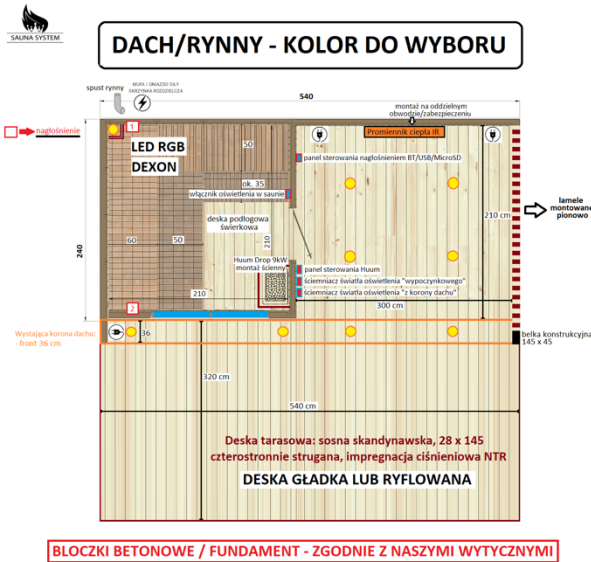

SAUNA OSLO + TARRASSE

Technische Details:

- Außenmaß: 240 cm x 540 cm, Höhe 260 cm
- Tarrasse: 320 x 540 cm
- Sauna für: 5-6 Personen
- Verkleidung, Boden, Fassade: skandinavische Fichte A
- Bänke, Rückenlehnen, Herdabdeckung: Abachi
- Anzahl Fenster: 2 (Breite je 70 cm / Tempered Glass)
- sehr gute Dämmung von Wänden, Boden, Decke - Wandquerschnitt: 15 cm, Bodenquerschnitt: 23 cm
- Pultdach mit Welltrapezblech gedeckt, Einschnürung der Dachkrone
- Elektroherd: Huum 9kW (externe Steuerung)
- Steuerung Huum UKU Local
- Innentüren: Glas, gehärtetes Glas, Graphit, mit Riegel geschlossen (Freiraum 60)
- Elektroinstallation und Lichtpunkte
- Sicherungskasten
- Bryza-Rinnensystem auf der Rückseite des Gebäudes